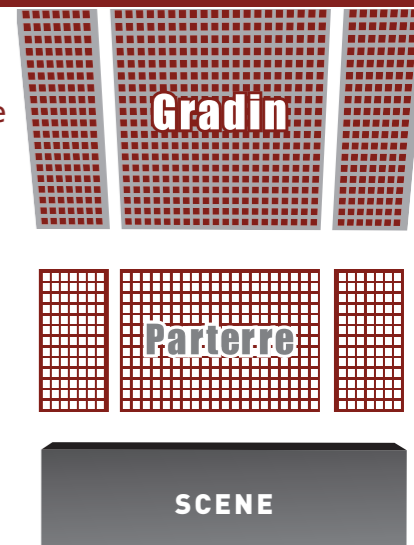

☐ > Par CB CB n° :

Date de validité : / Cryptogramme :

Choisissez 3 spectacles parmi ceux que nous vous avons sélectionnés ci-contre :

> Abonnement pour un adulte et un enfant (de moins de 15 ans) : 90 €

> Adulte supplémentaire : 15 € la place (maximum 1 par spectacle)

> Enfant supplémentaire (de moins de 15 ans) : 15 € la place (maximum 2 par spectacle).

Nombre d'abonnement famille (1 adulte + 1 enfant) :		... x 90,00 €	€
Cochez les 3 spectacles de votre choix ci-dessous			
CHOIX	SPECTACLE	DATE	PLACE SUPPLEMENTAIRE
☐	Triple Bill (P.8) - Dès 10 ans	26 septembre 18	... x 15,00 €
☐	Festival Karavel 12 (P.14) - Dès 8 ans	11 octobre 18	... x 15,00 €
☐	Les Chanteurs d'Oiseaux (P.40) - Dès 5 ans	25 novembre 18	... x 15,00 €
☐	Flip FabriQue (P.48) - Dès 6 ans	15 & 16 décembre 18	... x 15,00 €
☐	Viktor Vincent (P.50) - Dès 8 ans	20 décembre 18	... x 15,00 €
☐	Hommage aux Beatles (P.55) - Dès 10 ans	13 janvier 19	... x 15,00 €
☐	D.I.V.A (P.62) - Dès 7 ans	3 février 19	... x 15,00 €
☐	Coupe du monde d'impro (P.68)	1, 2 & 3 mars 19	... x 15,00 €
☐	Duel (P.72) - Dès 7 ans	10 mars 19	... x 15,00 €
☐	Machine de cirque (P.73) - Dès 8 ans	12 & 13 mars 19	... x 15,00 €
☐	Driftwood (P.85) - Dès 7 ans	3 avril 19	... x 15,00 €
☐	Absolute Gospel (P.92) - Dès 12 ans	1er juin 19	... x 15,00 €
TOTAL GENERAL			€

Bulletin de Réservation 2018/2019

Nom	Prénom		
Adresse			
Code postal	____	____	
Ville			
Téléphone			
Email			

Plan de la salle Radiant-Bellevue

Préférence de placement :

☐ gradin
☐ parterre

Souhaitez-vous recevoir la newsletter du Radiant-Bellevue par email ? OUI ☐ NON ☐

Conformément à la loi informatique et libertés, vous disposez d'un droit d'accès, de rectification et de suppression des données vous concernant (Art. 34 de la loi : informatique et libertés)

Abonnement

Nombre d'abonnements souscrits :

MODE DE RÈGLEMENT :

☐ > Par Prélèvement automatique en : 2 fois ☐ 3 fois ☐ ☐ > Par Chèque à l'ordre de RADIANT-BELLEVUE

Autorisation de prélèvement à retirer à la billetterie du Radiant-Bellevue ou à télécharger sur www.radiant-bellevue.fr

Merci de joindre également un RIB.

☐ > Par CB CB n° :

Date de validité : / Cryptogramme :

Nombre d'adhésion RADIANT-BELLEVUE : x 10 €

Adhésion

Pour devenir adhérent du Radiant-Bellevue :

Retournez ce bulletin accompagné de votre règlement de 10 Euros. Attention, l'adhésion est nominative. Elle vous permet de bénéficier du tarif adhérent pour vous et un accompagnateur de votre choix (bulletin téléchargeable sur www.radiant-bellevue.fr).

Si vous souhaitez dès à présent réserver des spectacles, merci de vous reporter à la grille au verso.

☐ > Par CB CB n° :

Date de validité : / Cryptogramme :

☐ > Par Chèque à l'ordre de RADIANT-BELLEVUE