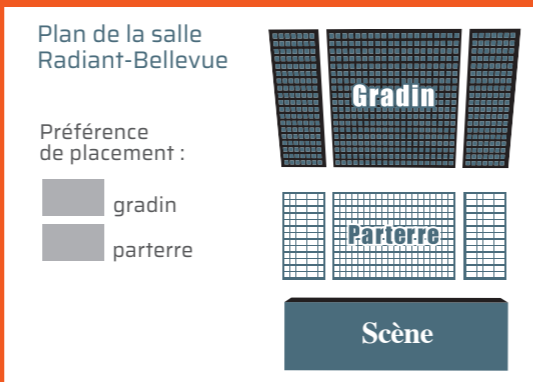

Bulletin de Réservation 2019/2020

Nom

Prénom

Adresse

Code postal

Ville

Téléphone

Email

Souhaitez-vous recevoir la newsletter du Radiant-Bellevue par email ? OUI ☐ NON ☐

Conformément à la loi informatique et libertés, vous disposez d'un droit d'accès, de rectification et de suppression des données vous concernant (Art. 34 de la loi : informatique et libertés). Le Radiant-Bellevue est soucieux de la protection des données personnelles, il s'engage à assurer le meilleur niveau de protection de vos données personnelles. Pour toutes informations sur la protection des données personnelles, vous pouvez également consulter le site de la Commission Informatique et Liberté : www.cnil.fr

Abonnement

Nombre d'abonnements souscrits :

MODE DE RÈGLEMENT :

☐ > Par Prélèvement automatique en : 2 fois ☐ 3 fois ☐ Autorisation de prélèvement à retirer à la billetterie du Radiant-Bellevue ou à télécharger sur www.radiant-bellevue.fr. Merci de joindre également un RIB.

☐ > Par Chèque à l'ordre de RADIANT-BELLEVUE

☐ > Par CB CB n° :

Date de validité : /

Adhésion

Nombre d'adhésion RADIANT-BELLEVUE : x 10 €

Pour devenir adhérent du Radiant-Bellevue :

Retournez ce bulletin accompagné de votre règlement de 10 Euros. **Attention, l'adhésion est nominative.** Elle vous permet de bénéficier du tarif adhérent pour vous et un accompagnateur de votre choix.

Si vous souhaitez dès à présent réserver des spectacles, merci de vous reporter à la grille au verso.

☐ > Par CB CB n° :

Date de validité : /

☐ > Par Chèque à l'ordre de RADIANT-BELLEVUE

☐ > Par Prélèvement automatique en : 2 fois ☐ 3 fois ☐ Autorisation de prélèvement à retirer à la billetterie du Radiant-Bellevue ou à télécharger sur www.radiant-bellevue.fr. Merci de joindre également un RIB.

Abonnement Famille 2019/2020

Nom

Prénom

Adresse

Code postal

Ville

Téléphone

Email

Souhaitez-vous recevoir la newsletter du Radiant-Bellevue par email ? OUI ☐ NON ☐

Conformément à la loi informatique et libertés, vous disposez d'un droit d'accès, de rectification et de suppression des données vous concernant (Art. 34 de la loi : informatique et libertés). Le Radiant-Bellevue est soucieux de la protection des données personnelles, il s'engage à assurer le meilleur niveau de protection de vos données personnelles. Pour toutes informations sur la protection des données personnelles, vous pouvez également consulter le site de la Commission Informatique et Liberté : www.cnil.fr

MODE DE RÈGLEMENT :

☐ > Par Prélèvement automatique en : 2 fois ☐ 3 fois ☐ Autorisation de prélèvement à retirer à la billetterie du Radiant-Bellevue ou à télécharger sur www.radiant-bellevue.fr. Merci de joindre également un RIB.

☐ > Par Chèque à l'ordre de RADIANT-BELLEVUE

☐ > Par CB CB n° :

Date de validité : /

Choisissez 3 spectacles parmi ceux que nous vous avons sélectionnés ci-contre :

> Abonnement pour un adulte et un enfant (de moins de 15 ans) : 90 €

> Adulte supplémentaire : 15 € la place (maximum 1 par spectacle)

> Enfant supplémentaire (de moins de 15 ans) : 15 € la place (maximum 2 par spectacle).