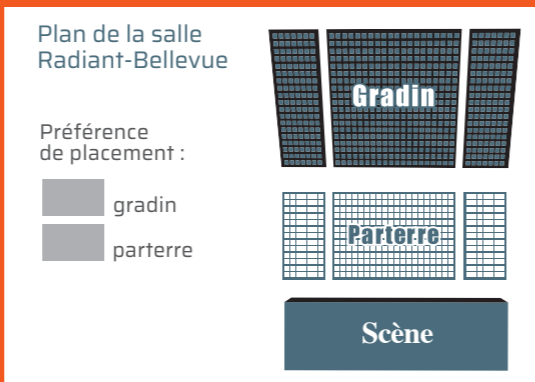

Bulletin de Réservation 2019/2020

Nom

Prénom

Adresse

Code postal

Ville

Téléphone

Email

Souhaitez-vous recevoir la newsletter du Radiant-Bellevue par email ? OUI ☐ NON ☐

Conformément à la loi informatique et libertés, vous disposez d'un droit d'accès, de rectification et de suppression des données vous concernant (Art. 34 de la loi : informatique et libertés). Le Radiant-Bellevue est soucieux de la protection des données personnelles, il s'engage à assurer le meilleur niveau de protection de vos données personnelles. Pour toutes informations sur la protection des données personnelles, vous pouvez également consulter le site de la Commission Informatique et Liberté : www.cnil.fr

Abonnement

Nombre d'abonnements souscrits :

MODE DE RÈGLEMENT :

☐ > Par Prélèvement automatique en : 2 fois ☐ 3 fois ☐ Autorisation de prélèvement à retirer à la billetterie du Radiant-Bellevue ou à télécharger sur www.radiant-bellevue.fr
Merci de joindre également un RIB.

☐ > Par Chèque à l'ordre de RADIANT-BELLEVUE

☐ > Par CB CB n° :

Date de validité : /

Adhésion

Nombre d'adhésion RADIANT-BELLEVUE : x 10 €

Pour devenir adhérent du Radiant-Bellevue :

Retournez ce bulletin accompagné de votre règlement de 10 Euros. **Attention, l'adhésion est nominative.** Elle vous permet de bénéficier du tarif adhérent pour vous et un accompagnateur de votre choix.

Si vous souhaitez dès à présent réserver des spectacles, merci de vous reporter à la grille au verso.

☐ > Par CB CB n° :

Date de validité : /

☐ > Par Chèque à l'ordre de RADIANT-BELLEVUE

☐ > Par Prélèvement automatique en : 2 fois ☐ 3 fois ☐ Autorisation de prélèvement à retirer à la billetterie du Radiant-Bellevue ou à télécharger sur www.radiant-bellevue.fr
Merci de joindre également un RIB.

Abonnement Famille 2019/2020

Nom

Prénom

Adresse

Code postal

Ville

Téléphone

Email

Souhaitez-vous recevoir la newsletter du Radiant-Bellevue par email ? OUI ☐ NON ☐

Conformément à la loi informatique et libertés, vous disposez d'un droit d'accès, de rectification et de suppression des données vous concernant (Art. 34 de la loi : informatique et libertés). Le Radiant-Bellevue est soucieux de la protection des données personnelles, il s'engage à assurer le meilleur niveau de protection de vos données personnelles. Pour toutes informations sur la protection des données personnelles, vous pouvez également consulter le site de la Commission Informatique et Liberté : www.cnil.fr

MODE DE RÈGLEMENT :

☐ > Par Prélèvement automatique en : 2 fois ☐ 3 fois ☐ Autorisation de prélèvement à retirer à la billetterie du Radiant-Bellevue ou à télécharger sur www.radiant-bellevue.fr
Merci de joindre également un RIB.

☐ > Par Chèque à l'ordre de RADIANT-BELLEVUE

☐ > Par CB CB n° :

Date de validité : /

Choisissez 3 spectacles parmi ceux que nous vous avons sélectionnés ci-contre :

> Abonnement pour un adulte et un enfant (de moins de 15 ans) : 90 €

> Adulte supplémentaire : 15 € la place (maximum 1 par spectacle)

> Enfant supplémentaire (de moins de 15 ans) : 15 € la place (maximum 2 par spectacle).