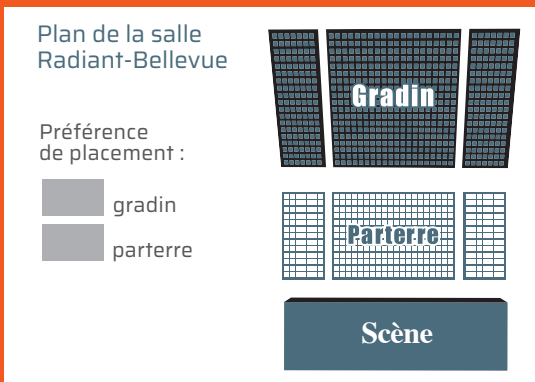

Bulletin de Réservation 2019/2020

Nom

Prénom

Adresse

Code postal

Ville

Téléphone

Email

Souhaitez-vous recevoir la newsletter du Radiant-Bellevue par email ? OUI ☐ NON ☐

Conformément à la loi informatique et libertés, vous disposez d'un droit d'accès, de rectification et de suppression des données vous concernant (Art. 34 de la loi : informatique et libertés). Le Radiant-Bellevue est soucieux de la protection des données personnelles, il s'engage à assurer le meilleur niveau de protection de vos données personnelles. Pour toutes informations sur la protection des données personnelles, vous pouvez également consulter le site de la Commission Informatique et Liberté : www.cnil.fr

Abonnement

Nombre d'abonnements souscrits :

MODE DE RÈGLEMENT :

☐ > Par Prélèvement automatique en : 2 fois ☐ 3 fois ☐ Autorisation de prélèvement à retirer à la billetterie du Radiant-Bellevue ou à télécharger sur www.radiant-bellevue.fr
Merci de joindre également un RIB.

☐ > Par Chèque à l'ordre de RADIANT-BELLEVUE

☐ > Par CB CB n° :

Date de validité : /

Adhésion

Nombre d'adhésion RADIANT-BELLEVUE : x 10 €

Pour devenir adhérent du Radiant-Bellevue :

Retournez ce bulletin accompagné de votre règlement de 10 Euros. **Attention, l'adhésion est nominative.** Elle vous permet de bénéficier du tarif adhérent pour vous et un accompagnateur de votre choix.

Si vous souhaitez dès à présent réserver des spectacles, merci de vous reporter à la grille au verso.

☐ > Par CB CB n° :

Date de validité : /

☐ > Par Chèque à l'ordre de RADIANT-BELLEVUE

☐ > Par Prélèvement automatique en : 2 fois ☐ 3 fois ☐ Autorisation de prélèvement à retirer à la billetterie du Radiant-Bellevue ou à télécharger sur www.radiant-bellevue.fr
Merci de joindre également un RIB.

Abonnement Famille 2019/2020

Nom

Prénom

Adresse

Code postal

Ville

Téléphone

Email

Souhaitez-vous recevoir la newsletter du Radiant-Bellevue par email ? OUI ☐ NON ☐

Conformément à la loi informatique et libertés, vous disposez d'un droit d'accès, de rectification et de suppression des données vous concernant (Art. 34 de la loi : informatique et libertés). Le Radiant-Bellevue est soucieux de la protection des données personnelles, il s'engage à assurer le meilleur niveau de protection de vos données personnelles. Pour toutes informations sur la protection des données personnelles, vous pouvez également consulter le site de la Commission Informatique et Liberté : www.cnil.fr

MODE DE RÈGLEMENT :

☐ > Par Prélèvement automatique en : 2 fois ☐ 3 fois ☐ Autorisation de prélèvement à retirer à la billetterie du Radiant-Bellevue ou à télécharger sur www.radiant-bellevue.fr
Merci de joindre également un RIB.

☐ > Par Chèque à l'ordre de RADIANT-BELLEVUE

☐ > Par CB CB n° :

Date de validité : /

Choisissez 3 spectacles parmi ceux que nous vous avons sélectionnés ci-contre :

> Abonnement pour un adulte et un enfant (de moins de 15 ans) : 90 €

> Adulte supplémentaire : 15 € la place (maximum 1 par spectacle)

> Enfant supplémentaire (de moins de 15 ans) : 15 € la place (maximum 2 par spectacle).